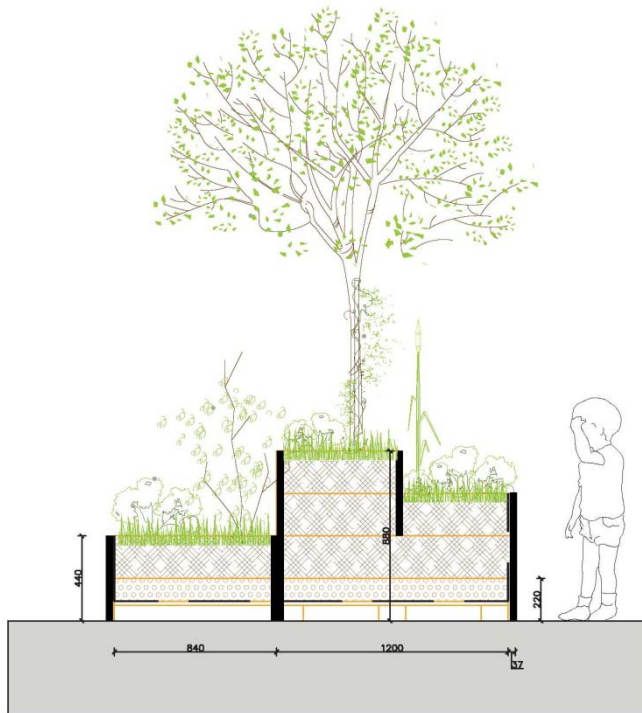

Living Roof Modules Ba(n)c

Coupe de principe sur un module

Modules de
jardinage. Bancs /
bacs déplaçables en
bois à réserve d'eau
+ système de
drainage. Hauteur
variable. Destinés à
accueillir des plantes
comestibles et ou
textiles

Dimension en cm:

80cmx120 / hauteur variable

Matériaux : chêne ep 27mm, l=20cm

Poids 350kg :

Participants :

Vergers Urbains / Toits vivants